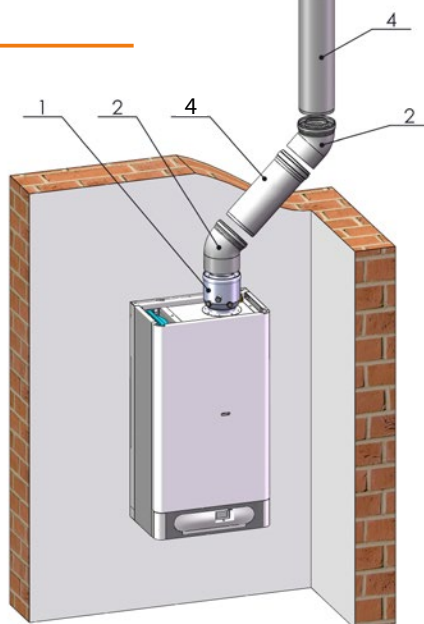

## Дымоудаление $\varnothing$ 80/125 - THERM 14, 20, 23, 28, 32 T и DUO 50 FT.A

- A – установка на наклонной крыше  
B – установка на плоской крыше

Название детали		Скл. №	
1	Фланец - переходник с $\varnothing$ 60/100 на $\varnothing$ 80/125 с изм. местами и отводом конденсата	26006	
2	Колено коаксиальное $\varnothing$ 80/125, 45°	26007	
3	Колено коаксиальное $\varnothing$ 80/125, 90°	25583	
4	Труба удлинения $\varnothing$ 80/125	0,5м	27002
		1,0м	21698
5	Проходной изолятор для крыши наклонный, отверстие $\varnothing$ 125 мм	28014	
6	Выхлопная труба вертикальная $\varnothing$ 80/125	211795	
7	Проходной изолятор для крыши ровный, отверстие $\varnothing$ 125 мм	20363	
8	Труба воздухозабор - выхлоп $\varnothing$ 80/125, 1 м	25585	
	Ниппель для отвода конд. $\varnothing$ 80/125, вертикальный	26010	
	Ниппель для отвода конд. $\varnothing$ 80/125, горизонтальный	26008	