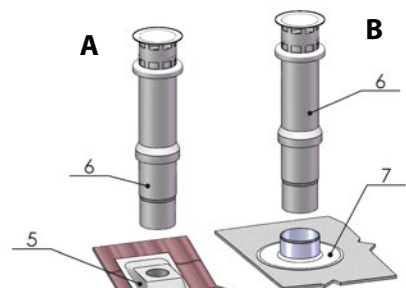

## Дымоудаление $\varnothing$ 80/125 - THERM 14, 20, 23, 28, 32 T и DUO 50 FT.A

- A – установка на наклонной крыше  
B – установка на плоской крыше

Название детали		Скл. №	
1	Фланец - переходник с $\varnothing$ 60/100 на $\varnothing$ 80/125 с изм. местами и отводом конденсата	26006	
2	Колено коаксиальное $\varnothing$ 80/125, 45°	26007	
3	Колено коаксиальное $\varnothing$ 80/125, 90°	25583	
4	Труба удлинения $\varnothing$ 80/125	0,5м	27002
		1,0м	21698
5	Проходной изолятор для крыши наклонный, отверстие $\varnothing$ 125 мм	28014	
6	Выхлопная труба вертикальная $\varnothing$ 80/125	211795	
7	Проходной изолятор для крыши ровный, отверстие $\varnothing$ 125 мм	20363	
8	Труба воздухозабор - выхлоп $\varnothing$ 80/125, 1 м	25585	
	Ниппель для отвода конд. $\varnothing$ 80/125, вертикальный	26010	
	Ниппель для отвода конд. $\varnothing$ 80/125, горизонтальный	26008	