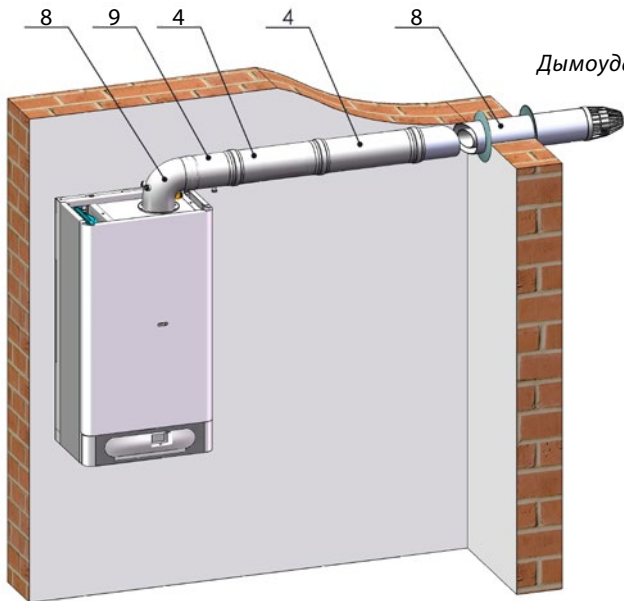

ОТВОД ДЫМОВЫХ ГАЗОВ

Дымоудаление $\varnothing$ 60/100 горизонт.