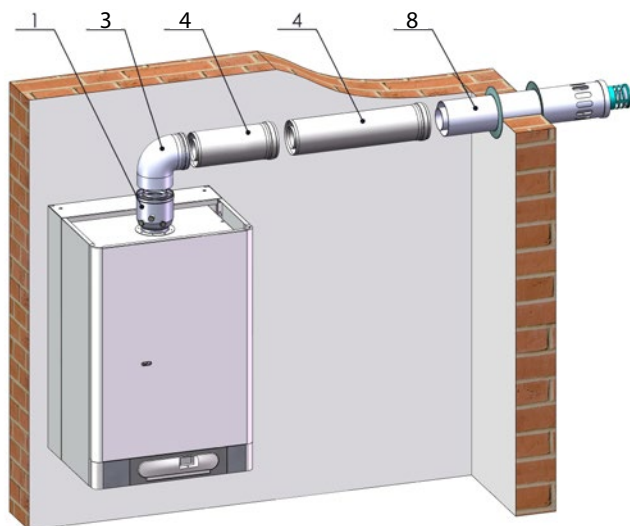

Дымоудаление $\varnothing$ 80/125 горизонт.