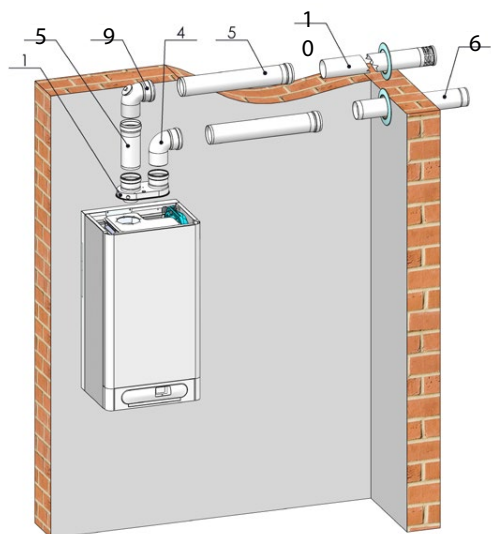

Дымоудаление 2x 80 воздухозабор/выхлоп