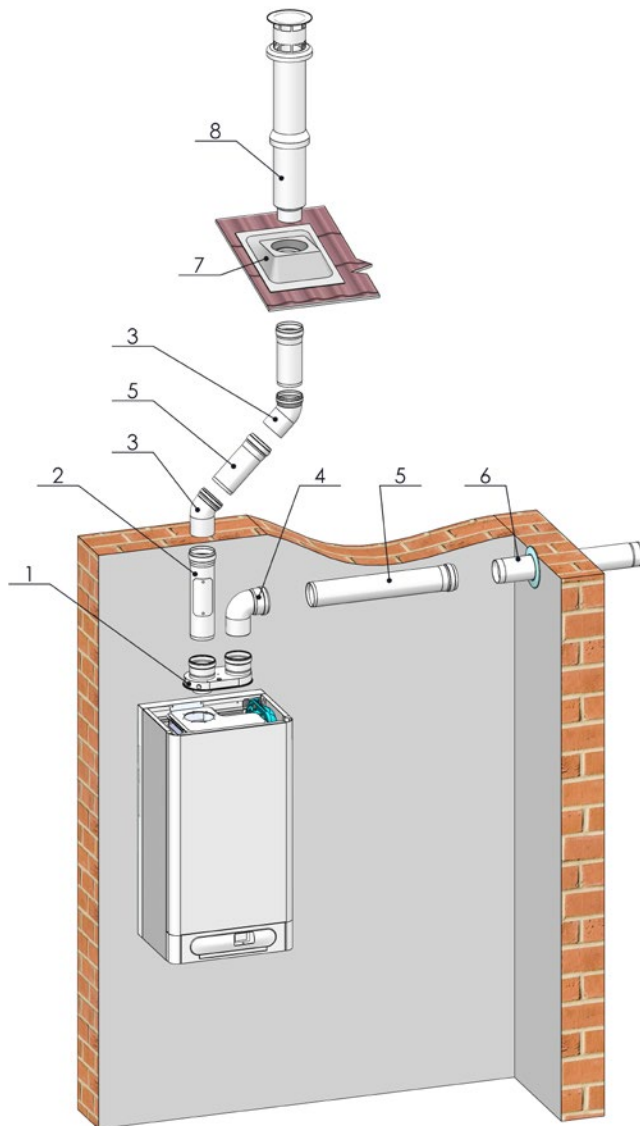

## Дымоудаление 2x $\varnothing$ 80 (воздухозабор/выхлоп) - THERM 14, 17, 24, 28 KD... а 45 KD.A

	Название детали	Скл. №
1	Разделитель из $\varnothing$ 60/100 на 2x $\varnothing$ 80, для 14, 17, 24 а 28 KD...	212109
	Разделитель из $\varnothing$ 80/125 на 2x $\varnothing$ 80, для 45 KD.A	27472
1	+ Фланец-редукция из $\varnothing$ 80/105 на $\varnothing$ 80/125 для 45 KD.A	27468
2	Элемент с круговым контрольным окошком $\varnothing$ 80	211511
3	Колено $\varnothing$ 80, 45°	26142
4	Колено $\varnothing$ 80, 90°	26143
5	Удлинитель $\varnothing$ 80	0,5 м 24666 1,0 м 26141
6	Трубка воздухозабора $\varnothing$ 80, 1 м	26435
7	Проходной изолятор для крыши наклонный, отверстие $\varnothing$ 125 мм	28014
8	Дымоходная труба вертикальная $\varnothing$ 80 (внешний $\varnothing$ 125 мм)	211258
9	Колено $\varnothing$ 80, 90° с контрольным окошком	212755
10	Труба выхлоп $\varnothing$ 80, 1 м	26144
11	Дымоходная головка, $\varnothing$ 80	28167
	Редукция $\varnothing$ 80, (для воздухозабора)	43771
	Удлинитель гибкий, 1,5 м	26874
	Держак дымохода с коленом 90°	28201
	Центрирующий элемент для дымохода	21961