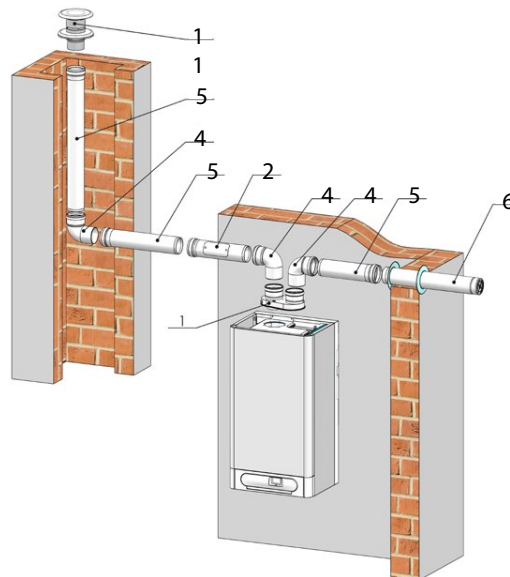

Дымоудаление 2x 80 воздухозабор/выхлоп

Дымоудаление 2x 80 воздухозабор/выхлоп